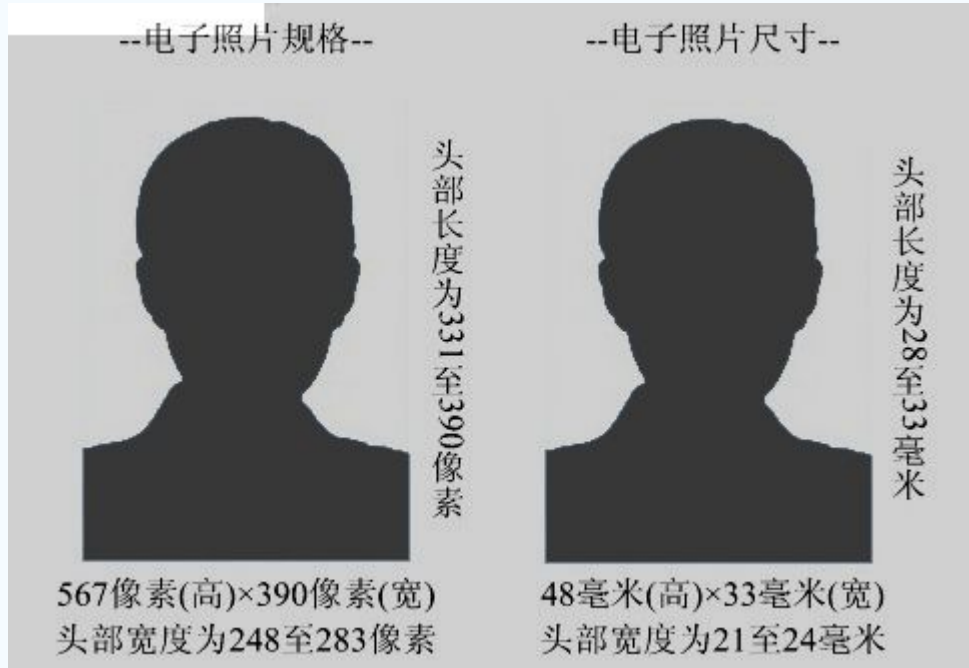

穿穿穿

电子照片规格

1. 电子照片规格

2. 电子照片尺寸
390 像素(高)×390 像素(宽)
331 至 390 像素
300dpi
10kB
JPG
33 毫米(高)×33 毫米(宽)
21 至 24 毫米

3. 电子照片规格

4. 电子照片尺寸

5. 电子照片规格